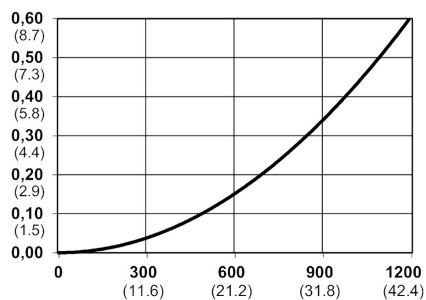

Kod produktu: 10 291 2058

Średnica przepływu [mm]	5.5
Przepływ powietrza [l/min]	1090
Ciśnienie max [bar]	12
Min. ciśnienie rozrywania [bar]	48
Zakres Temperatur [°C]	-20 - 100
Siła połączenia [N]	87
Normy	ISO 6150 C, 5,5 mm

Warianty produktu

Indeks

Cena

Bezpieczne szybkozłączce Cejn eSafe Stream-Line 5x8 mm
10 291 2058

Ceny produktów widoczne dopiero po zalogowaniu. Jeżeli nie posiadasz konta, zarejestruj się.

Galeria