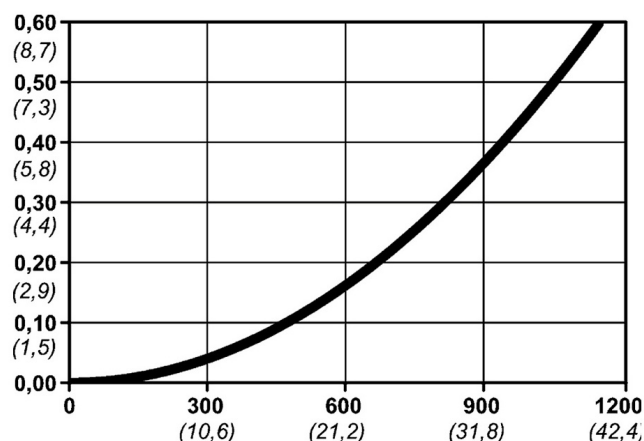

Galeria

Opis produktu

Szybkozłączka serii 300 eSafe zapewniają wysokie natężenie przepływu i wymagają niewielkiej siły do połączenia. Gwarantuje to bezpieczne warunki pracy. eSafe jest złączem obsługiwanym jedną ręką, które odpowietrza się przed rozłączeniem, eliminując ryzyko odrzutu węża. Gwinty zewnętrzne na szybkozłączkach i złączkach pokryte są uszczelniaczem do gwintów. W pełni automatyczna praca zapewnia szybką i łatwą obsługę.