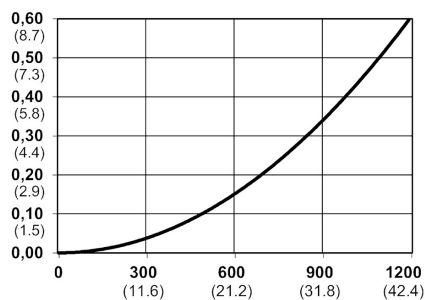

Kod produktu: 10 291 2060

Średnica przepływu [mm]	5.5
Przepływ powietrza [l/min]	1090
Ciśnienie max [bar]	12
Min. ciśnienie rozrywania [bar]	48
Zakres Temperatur [°C]	-20 - 100
Siła połączenia [N]	87
Normy	ISO 6150 C, 5,5 mm

Warianty produktu

Indeks

Cena

Bezpieczne szybkozłączce Cejn eSafe Stream-Line 6,5x10 mm
10 291 2060

Ceny produktów widoczne dopiero po zalogowaniu. Jeżeli nie posiadasz konta, zarejestruj się.

Galeria

Opis produktu