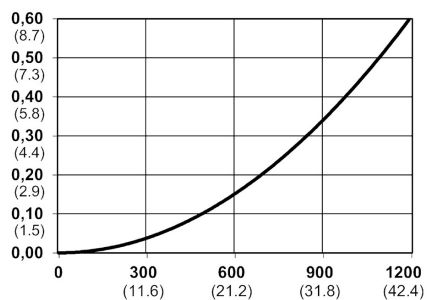

Kod produktu: 10 291 2060

Średnica przepływu [mm]	5.5
Przepływ powietrza [l/min]	1090
Ciśnienie max [bar]	12
Min. ciśnienie rozrywania [bar]	48
Zakres Temperatur [°C]	-20 - 100
Siła połączenia [N]	87
Normy	ISO 6150 C, 5,5 mm

Warianty produktu

Indeks

Cena

Bezpieczne szybkozłączce Cejn eSafe Stream-Line 6,5x10 mm
10 291 2060

Ceny produktów widoczne dopiero po zalogowaniu. Jeżeli nie posiadasz konta, zarejestruj się.

Galeria

Opis produktu