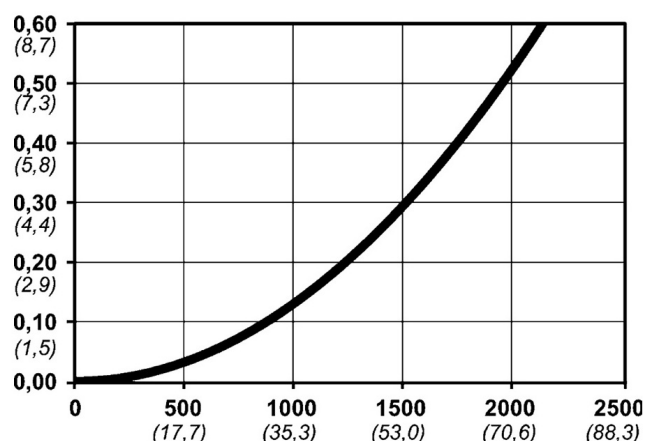

Galeria

Opis produktu

Złącza eSafe z serii 315 są lekkie i łatwe w obsłudze, a jednocześnie mocne i trwałe. Są to bezpieczne złącza obsługiwane jedną ręką. Posiadają funkcję odpowietrzania przed odpięciem, która skutecznie wyklucza ryzyko nagłego odbicia węża pod ciśnieniem. Seria obejmuje szeroki wybór złączy. Na gwintach zewnętrznych złączy i króćców nałożono szczeliwo. Całkowicie automatyczne działanie zapewnia szybką i łatwą obsługę.