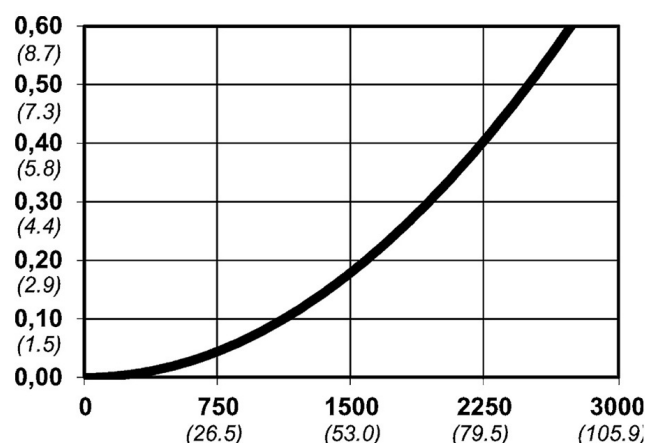

Galeria

Opis produktu

Seria 430 eSafe oferuje szeroki zakres łatwych do chwytania szybkozłączy, w tym Stream-Line. eSafe to złącze bezpieczne obsługiwane jedną ręką, które odpowietrza się przed rozłączeniem, co eliminuje ryzyko odrzutu węża. Szybkozłączce ma mniejszy wymiar zewnętrzny niż porównywalne konstrukcje. Złącze jest całkowicie automatyczne, aby zapewnić szybką i łatwą obsługę.