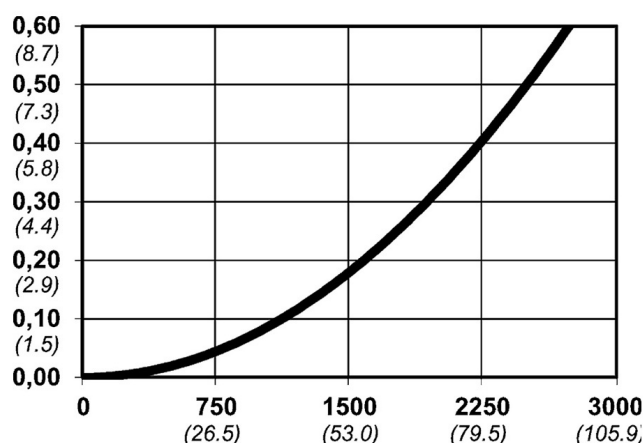

Warianty produktu

Indeks

Cena

Bezpieczne szybkozłączce Cejn eSafe Stream-Line 11x16 mm
10 430 2066

Ceny produktów widoczne dopiero po zalogowaniu. Jeżeli nie posiadasz konta, zarejestruj się.

Galeria

Opis produktu

Seria 430 eSafe oferuje szeroki zakres łatwych do chwytania szybkozłączy, w tym Stream-Line. eSafe to złącze bezpieczne obsługiwane jedną ręką, które odpowietrza się przed rozłączeniem, co eliminuje ryzyko odrzutu węża. Szybkozłącze ma mniejszy wymiar zewnętrzny niż porównywalne konstrukcje. Złącze jest całkowicie automatyczne, aby zapewnić szybką i łatwą obsługę.