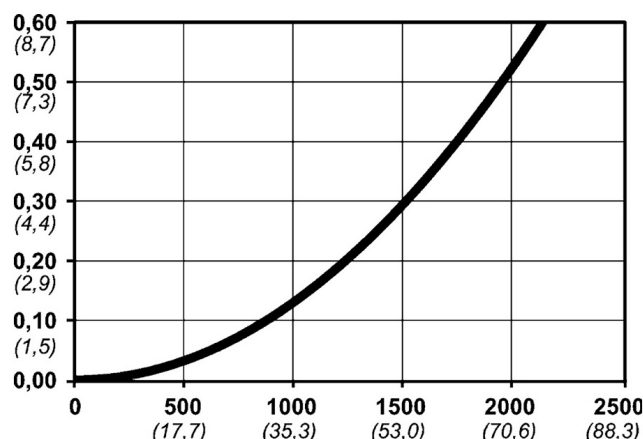

Galeria

Opis produktu

Złącza eSafe z serii 315 są lekkie i łatwe w obsłudze, a jednocześnie mocne i trwałe. Są to bezpieczne złącza obsługiwane jedną ręką. Posiadają funkcję odpowietrzania przed odpięciem, która skutecznie wyklucza ryzyko nagłego odbicia węża pod ciśnieniem. Seria obejmuje szeroki wybór złączy. Na gwintach zewnętrznych złączy i króćców nałożono szczeliwo. Całkowicie automatyczne działanie zapewnia szybką i łatwą obsługę.