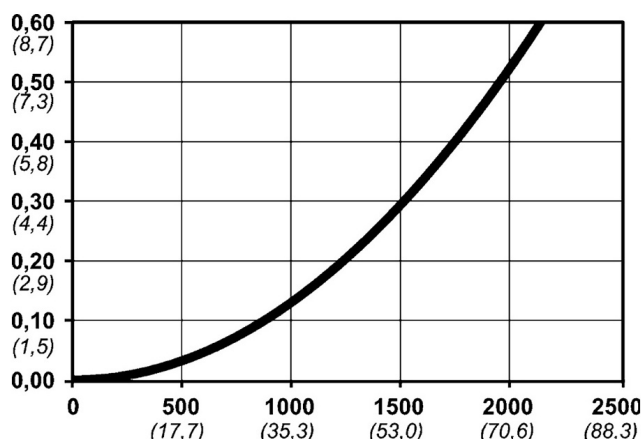

Galeria

Opis produktu

Złącza eSafe z serii 315 są lekkie i łatwe w obsłudze, a jednocześnie mocne i trwałe. Są to bezpieczne złącza obsługiwane jedną ręką. Posiadają funkcję odpowietrzania przed odpięciem, która skutecznie wyklucza ryzyko nagłego odbicia węża pod ciśnieniem. Seria obejmuje szeroki wybór złączy. Na gwintach zewnętrznych złączy i króćców nałożono szczeliwo. Całkowicie automatyczne działanie zapewnia szybką i łatwą obsługę.