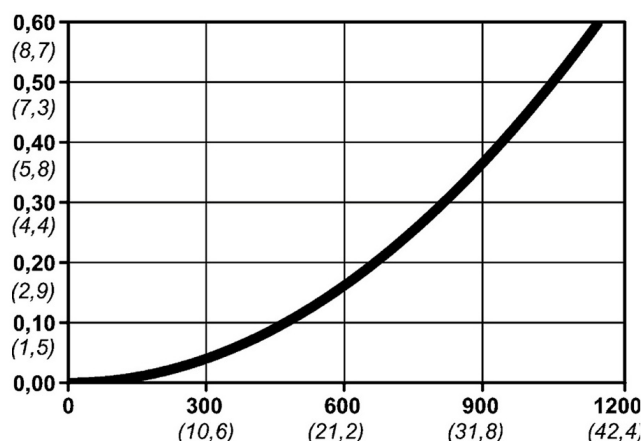

Kod produktu: 10 300 2058

Średnica przepływu [mm]	5.5
Przepływ powietrza [l/min]	1150
Ciśnienie max [bar]	16
Min. ciśnienie rozrywania [bar]	140
Zakres Temperatur [°C]	-20 - 100
Siła połączenia [N]	86
Normy	ARO 210 Standard, 5,5 mm

Warianty produktu

Indeks

Cena

Bezpieczne szybkozłączce Cejn eSafe Stream-Line 5x8 mm
10 300 2058

Ceny produktów widoczne dopiero po zalogowaniu. Jeżeli nie posiadasz konta, zarejestruj się.

Galeria

Opis produktu