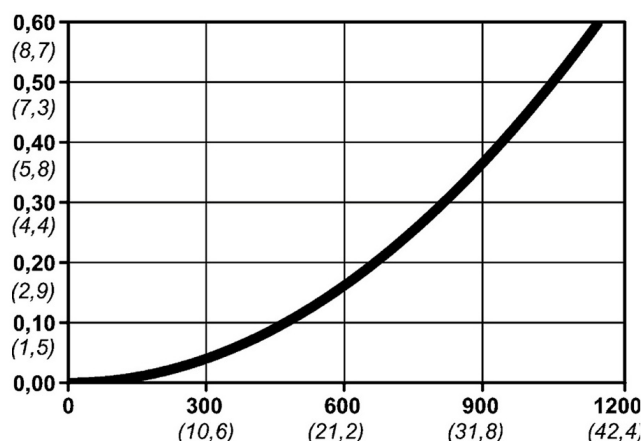

Kod produktu: 10 300 2058

| | |
|---------------------------------|--------------------------|
| Średnica przepływu [mm] | 5.5 |
| Przepływ powietrza [l/min] | 1150 |
| Ciśnienie max [bar] | 16 |
| Min. ciśnienie rozrywania [bar] | 140 |
| Zakres Temperatur [°C] | -20 - 100 |
| Siła połączenia [N] | 86 |
| Normy | ARO 210 Standard, 5,5 mm |

Warianty produktu

Indeks

Cena

Bezpieczne szybkozłączce Cejn eSafe Stream-Line 5x8 mm
10 300 2058

Ceny produktów widoczne dopiero po zalogowaniu. Jeżeli nie posiadasz konta, zarejestruj się.

Galeria

Opis produktu