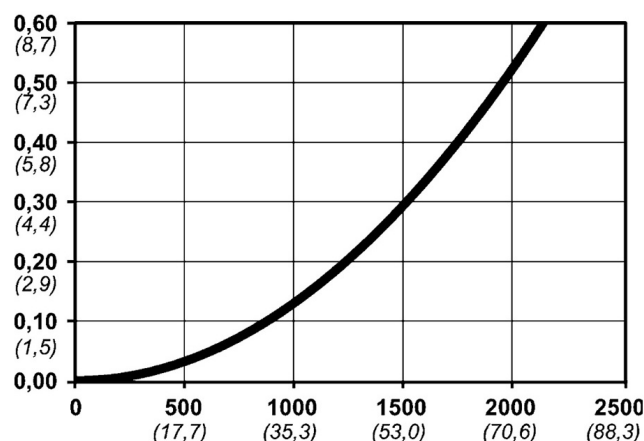

Warianty produktu

Indeks

Cena

Bezpieczne szybkozłączce Cejn eSafe Stream-Line 5x8 mm
10 315 2058

Ceny produktów widoczne dopiero po zalogowaniu. Jeżeli nie posiadasz konta, zarejestruj się.

Galeria

Opis produktu