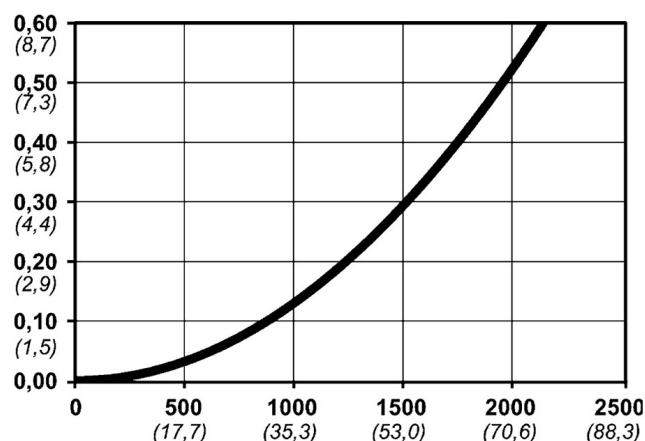

Warianty produktu

Indeks

Cena

Bezpieczne szybkozłączce Cejn eSafe Stream-Line 5x8 mm
10 315 2058

Ceny produktów widoczne dopiero po zalogowaniu. Jeżeli nie posiadasz konta, zarejestruj się.

Galeria

Opis produktu