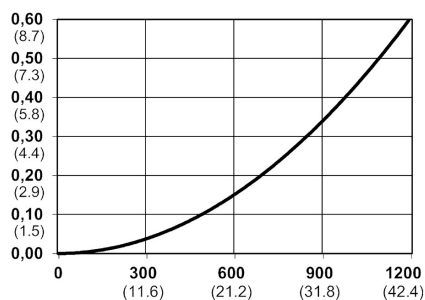

Kod produktu: 10 291 2062

Średnica przepływu [mm]	5.5
Przepływ powietrza [l/min]	1090
Ciśnienie max [bar]	12
Min. ciśnienie rozrywania [bar]	48
Zakres Temperatur [°C]	-20 - 100
Siła połączenia [N]	87
Normy	ISO 6150 C, 5,5 mm

Warianty produktu

Indeks

Cena

Bezpieczne szybkozłączce Cejn eSafe Stream-Line 8x12 mm
10 291 2062

Ceny produktów widoczne dopiero po zalogowaniu. Jeżeli nie posiadasz konta, zarejestruj się.

Galeria

Opis produktu