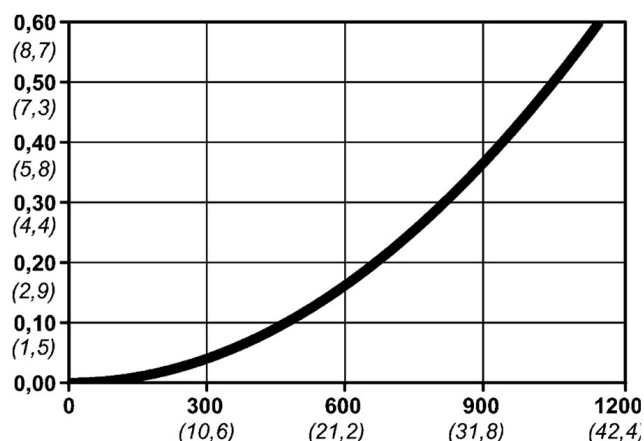

Kod produktu: 10 300 2062

Średnica przepływu [mm]	5.5
Przepływ powietrza [l/min]	1150
Ciśnienie max [bar]	16
Min. ciśnienie rozrywania [bar]	140
Zakres Temperatur [°C]	-20 - 100
Siła połączenia [N]	86
Normy	ARO 210 Standard, 5,5 mm

Warianty produktu

Indeks

Cena

Bezpieczne szybkozłączce Cejn eSafe Stream-Line 8x12 mm
10 300 2062

Ceny produktów widoczne dopiero po zalogowaniu. Jeżeli nie posiadasz konta, zarejestruj się.

Galeria

Opis produktu