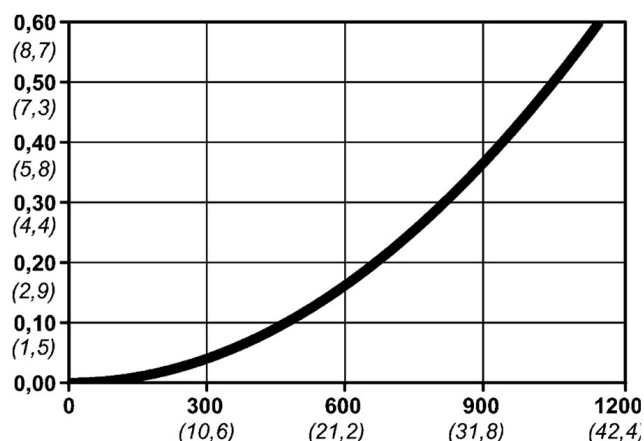

Kod produktu: 10 300 2062

Średnica przepływu [mm]	5.5
Przepływ powietrza [l/min]	1150
Ciśnienie max [bar]	16
Min. ciśnienie rozrywania [bar]	140
Zakres Temperatur [°C]	-20 - 100
Siła połączenia [N]	86
Normy	ARO 210 Standard, 5,5 mm

## Warianty produktu

Indeks

Cena

Bezpieczne szybkozłączce Cejn eSafe Stream-Line 8x12 mm  
10 300 2062

Ceny produktów widoczne dopiero po zalogowaniu. Jeżeli nie posiadasz konta, zarejestruj się.