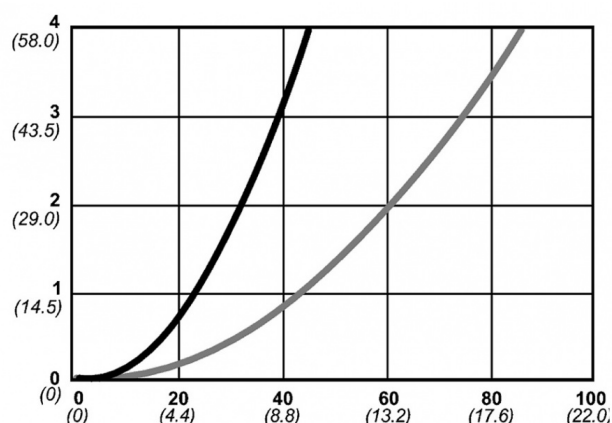

Kod produktu: 10 416 2066

Średnica przepływu [mm]	10.4
Przepływ powietrza [l/min]	4000
Ciśnienie max [bar]	16
Min. ciśnienie rozrywania [bar]	140
Zakres Temperatur [°C]	-20 - 100
Siła połączenia [N]	140
Normy	Oryginalny standard CEJN, Eurostandard 10,4 mm

Warianty produktu

Indeks

Cena

Bezpieczne szybkozłączce Cejn eSafe Stream-Line11x16, stal nierdz.
10 416 2066

Ceny produktów widoczne dopiero po zalogowaniu. Jeżeli nie posiadasz konta, zarejestruj się.

Galeria