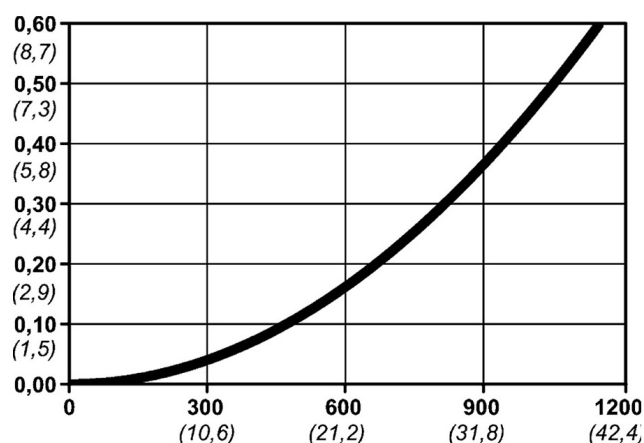

Kod produktu: 10 300 2063

Średnica przepływu [mm]	5.5
Przepływ powietrza [l/min]	1150
Ciśnienie max [bar]	16
Min. ciśnienie rozrywania [bar]	140
Zakres Temperatur [°C]	-20 - 100
Siła połączenia [N]	86
Normy	ARO 210 Standard, 5,5 mm

Warianty produktu

Indeks

Cena

Bezpieczne szybkozłączce Cejn eSafe Stream-Line 9,5x13,5 mm
10 300 2063

Ceny produktów widoczne dopiero po zalogowaniu. Jeżeli nie posiadasz konta, zarejestruj się.

Galeria

Opis produktu