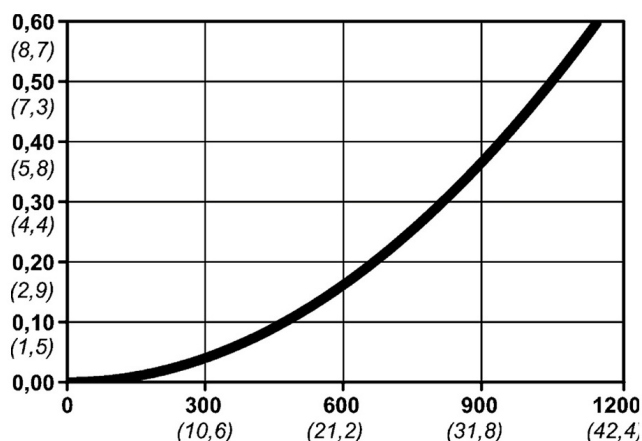

Galeria

Opis produktu

Szybkozłączka serii 300 eSafe zapewniają wysokie natężenie przepływu i wymagają niewielkiej siły do połączenia. Gwarantuje to bezpieczne warunki pracy. eSafe jest złączem obsługiwanym jedną ręką, które odpowietrza się przed rozłączeniem, eliminując ryzyko odrzutu węża. Gwinty zewnętrzne na szybkozłączkach i złączkach pokryte są uszczelniaczem do gwintów. W pełni automatyczna praca zapewnia szybką i łatwą obsługę.