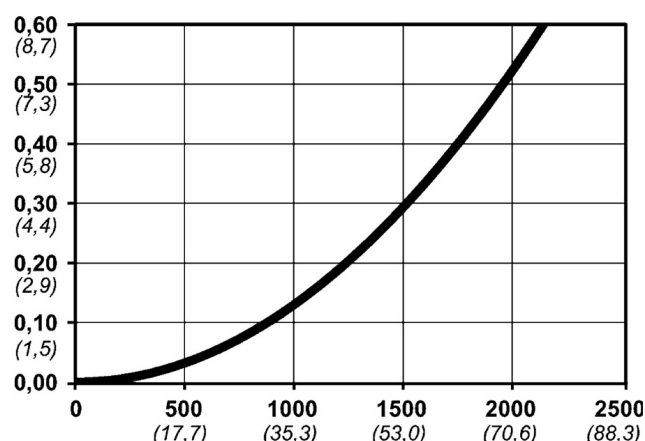

Galeria

Opis produktu

Złącza eSafe z serii 315 są lekkie i łatwe w obsłudze, a jednocześnie mocne i trwałe. Są to bezpieczne złącza obsługiwane jedną ręką. Posiadają funkcję odpowietrzania przed odpięciem, która skutecznie wyklucza ryzyko nagłego odbicia węża pod ciśnieniem. Seria obejmuje szeroki wybór złączy. Na gwintach zewnętrznych złączy i króćców nałożono szczeliwo. Całkowicie automatyczne działanie zapewnia szybką i łatwą obsługę.