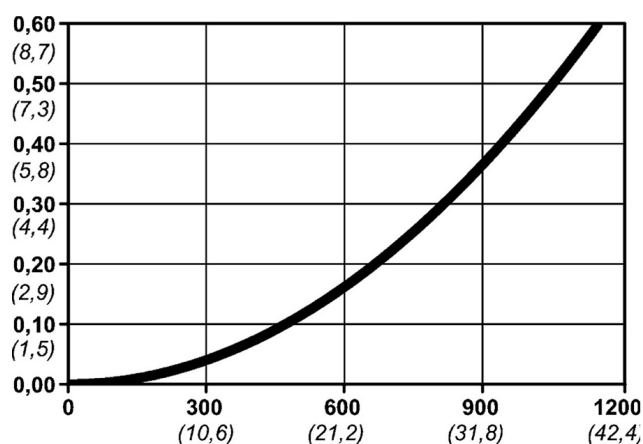

Kod produktu: 10 300 2083

Średnica przepływu [mm]	5.5
Przepływ powietrza [l/min]	1150
Ciśnienie max [bar]	16
Min. ciśnienie rozrywania [bar]	140
Zakres Temperatur [°C]	-20 - 100
Siła połączenia [N]	86
Normy	ARO 210 Standard, 5,5 mm

Warianty produktu

Indeks

Cena

Bezpieczne szybkozłączce Cejn eSafe Stream-Line 9,5 x 13,5 mm, Soft-Line
10 300 2083

Ceny produktów widoczne dopiero po zalogowaniu. Jeżeli nie posiadasz konta, zarejestruj się.

Galeria

Opis produktu

Szybkozłączka serii 300 eSafe zapewniają wysokie natężenie przepływu i wymagają niewielkiej siły do połączenia. Gwarantuje to bezpieczne warunki pracy. eSafe jest złączem obsługiwanym jedną ręką, które odpowietrza się przed rozłączeniem, eliminując ryzyko odrzutu węża. Gwinty zewnętrzne na szybkozłączkach i złączkach pokryte są uszczelniaczem do gwintów. W pełni automatyczna praca zapewnia szybką i łatwą obsługę.