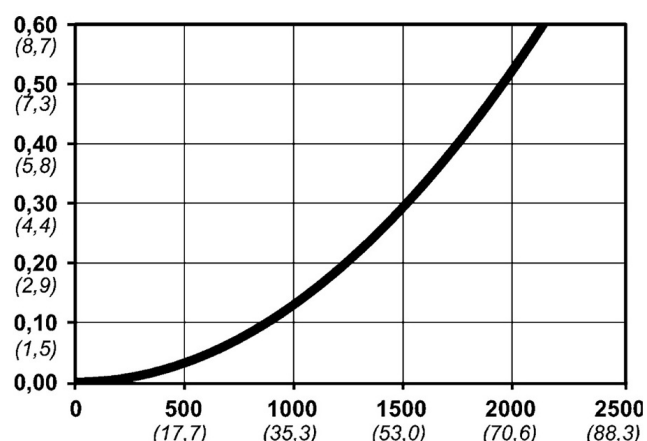

Galeria

Opis produktu

Złączca eSafe z serii 315 są lekkie i łatwe w obsłudze, a jednocześnie mocne i trwałe. Są to bezpieczne złączca obsługiwane jedną ręką. Posiadają funkcję odpowietrzania przed odpięciem, która skutecznie wyklucza ryzyko nagłego odbicia węża pod ciśnieniem. Seria obejmuje szeroki wybór złączy. Na gwintach zewnętrznych złączy i króćców nałożono szczeliwo. Całkowicie automatyczne działanie zapewnia szybką i łatwą obsługę.