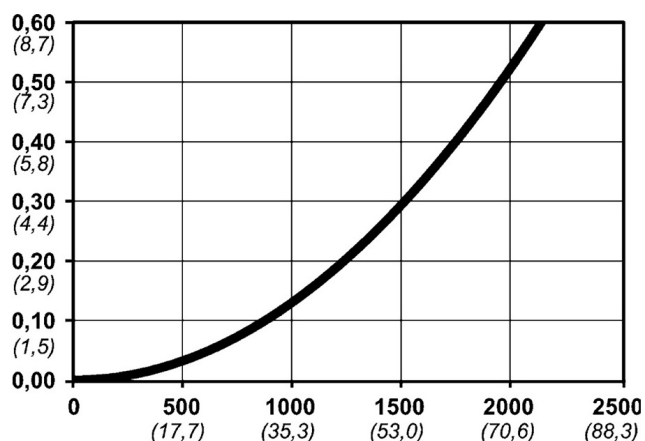

Galeria

Opis produktu

Złącza eSafe z serii 315 są lekkie i łatwe w obsłudze, a jednocześnie mocne i trwałe. Są to bezpieczne złącza obsługiwane jedną ręką. Posiadają funkcję odpowietrzania przed odpięciem, która skutecznie wyklucza ryzyko nagłego odbicia węża pod ciśnieniem. Seria obejmuje szeroki wybór złączy. Na gwintach zewnętrznych złączy i króćców nałożono szczeliwo. Całkowicie automatyczne działanie zapewnia szybką i łatwą obsługę.