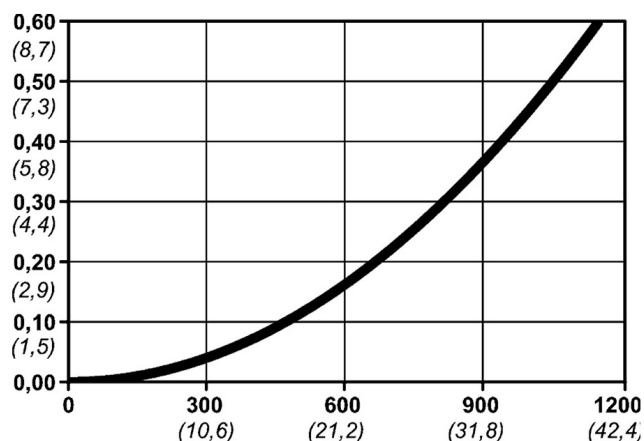

Kod produktu: 10 300 2082

Średnica przepływu [mm]	5.5
Przepływ powietrza [l/min]	1150
Ciśnienie max [bar]	16
Min. ciśnienie rozrywania [bar]	140
Zakres Temperatur [°C]	-20 - 100
Siła połączenia [N]	86
Normy	ARO 210 Standard, 5,5 mm

Warianty produktu

Indeks

Cena

Bezpieczne szybkozłączce Cejn eSafe Stream-Line 8x12 mm, Soft-Line
10 300 2082

Ceny produktów widoczne dopiero po zalogowaniu. Jeżeli nie posiadasz konta, zarejestruj się.

Galeria