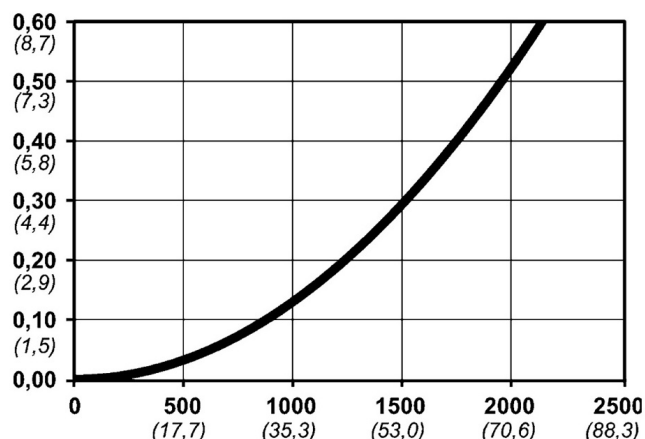

Galeria

Opis produktu

Złącza eSafe z serii 315 są lekkie i łatwe w obsłudze, a jednocześnie mocne i trwałe. Są to bezpieczne złącza obsługiwane jedną ręką. Posiadają funkcję odpowietrzania przed odpięciem, która skutecznie wyklucza ryzyko nagłego odbicia węża pod ciśnieniem. Seria obejmuje szeroki wybór złączy. Na gwintach zewnętrznych złączy i króćców nałożono szczeliwo. Całkowicie automatyczne działanie zapewnia szybką i łatwą obsługę.