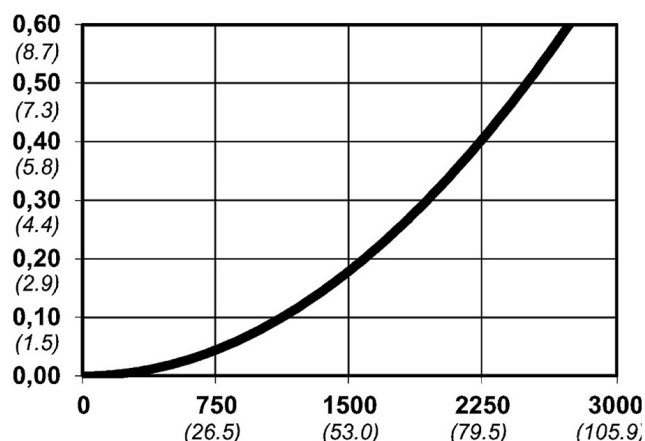

Warianty produktu

Indeks

Cena

Bezpieczne szybkozłącze Cejn eSafe, Stream-Line 11x16 mm , Soft-Line
10 430 2085

Ceny produktów widoczne dopiero po zalogowaniu. Jeżeli nie posiadasz konta, zarejestruj się.

Galeria

Opis produktu

Seria 430 eSafe oferuje szeroki zakres łatwych do chwytania szybkozłączy, w tym Stream-Line. eSafe to złącze bezpieczne obsługiwane jedną ręką, które odpowietrza się przed rozłączeniem, co eliminuje ryzyko odrzutu węża. Szybkozłącze ma mniejszy wymiar zewnętrzny niż porównywalne konstrukcje. Złącze jest całkowicie automatyczne, aby zapewnić szybką i łatwą obsługę.