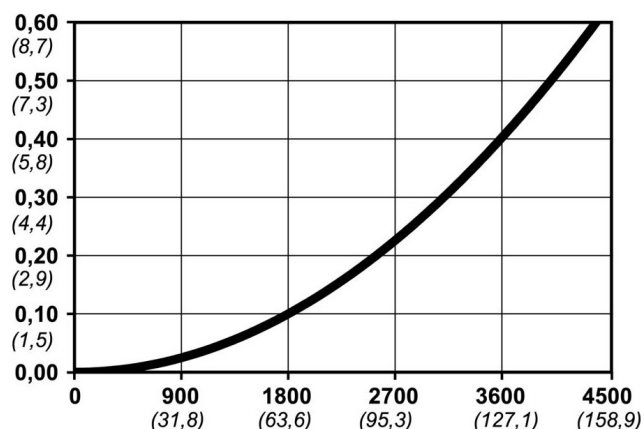

Kod produktu: 10 410 2204

Średnica przepływu [mm]	10.4
Przepływ powietrza [l/min]	4000
Ciśnienie max [bar]	16
Min. ciśnienie rozrywania [bar]	140
Zakres Temperatur [°C]	-20 - 100
Siła połączenia [N]	140
Normy	Oryginalna Norma CEJN, Norma Europejska 10,4 mm

Warianty produktu

Indeks

Cena

Bezpieczne szybkozłączce Cejn eSafeG
3/8", żeńskie
10 410 2204

Ceny produktów widoczne dopiero po zalogowaniu. Jeżeli nie posiadasz konta, zarejestruj się.

Galeria

Opis produktu