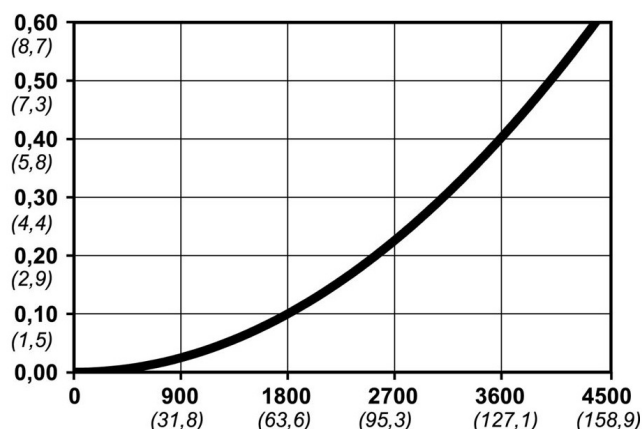

Kod produktu: 10 410 2455

Średnica przepływu [mm]	10.4
Przepływ powietrza [l/min]	4000
Ciśnienie max [bar]	16
Min. ciśnienie rozrywania [bar]	140
Zakres Temperatur [°C]	-20 - 100
Siła połączenia [N]	140
Normy	Oryginalna Norma CEJN, Norma Europejska 10,4 mm

Warianty produktu

Indeks

Cena

Bezpieczne szybkozłączce Cejn eSafeNPT 1/2", męskie
10 410 2455

Ceny produktów widoczne dopiero po zalogowaniu. Jeżeli nie posiadasz konta, zarejestruj się.

Galeria

Opis produktu