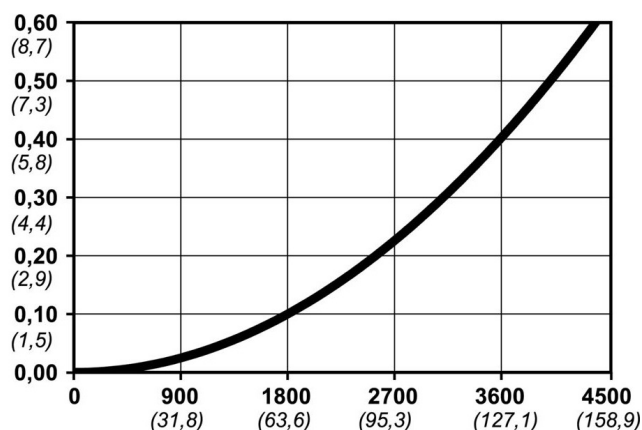

Kod produktu: 10 410 2205

Średnica przepływu [mm]	10.4
Przepływ powietrza [l/min]	4000
Ciśnienie max [bar]	16
Min. ciśnienie rozrywania [bar]	140
Zakres Temperatur [°C]	-20 - 100
Siła połączenia [N]	140
Normy	Oryginalna Norma CEJN, Norma Europejska 10,4 mm

Warianty produktu

Indeks

Cena

Bezpieczne szybkozłączce Cejn eSafeG
1/2", żeńskie
10 410 2205

Ceny produktów widoczne dopiero po zalogowaniu. Jeżeli nie posiadasz konta, zarejestruj się.

Galeria

Opis produktu