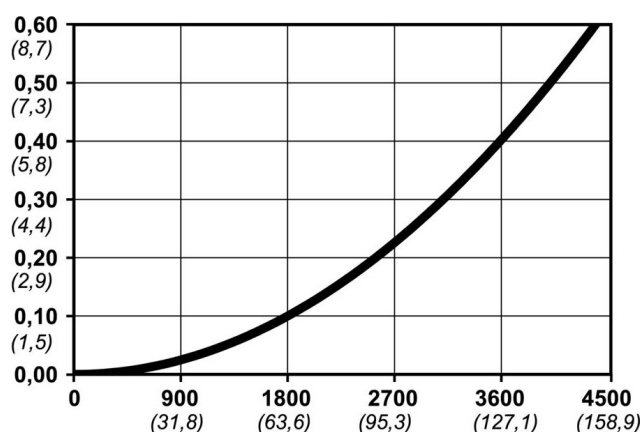

Kod produktu: 10 410 2205

Średnica przepływu [mm]	10.4
Przepływ powietrza [l/min]	4000
Ciśnienie max [bar]	16
Min. ciśnienie rozrywania [bar]	140
Zakres Temperatur [°C]	-20 - 100
Siła połączenia [N]	140
Normy	Oryginalna Norma CEJN, Norma Europejska 10,4 mm

Warianty produktu

Indeks

Cena

Bezpieczne szybkozłączce Cejn eSafeG
1/2", żeńskie
10 410 2205

Ceny produktów widoczne dopiero po zalogowaniu. Jeżeli nie posiadasz konta, zarejestruj się.

Galeria

Opis produktu