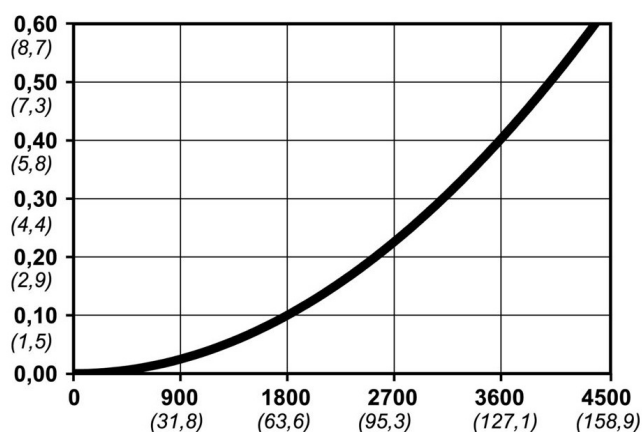

Kod produktu: 10 410 2405

Średnica przepływu [mm]	10.4
Przepływ powietrza [l/min]	4000
Ciśnienie max [bar]	16
Min. ciśnienie rozrywania [bar]	140
Zakres Temperatur [°C]	-20 - 100
Siła połączenia [N]	140
Normy	Oryginalna Norma CEJN, Norma Europejska 10,4 mm

Warianty produktu

Indeks

Cena

Bezpieczne szybkozłączce Cejn eSafeNPT 1/2", żeńskie
10 410 2405

Ceny produktów widoczne dopiero po zalogowaniu. Jeżeli nie posiadasz konta, zarejestruj się.

Galeria

Opis produktu