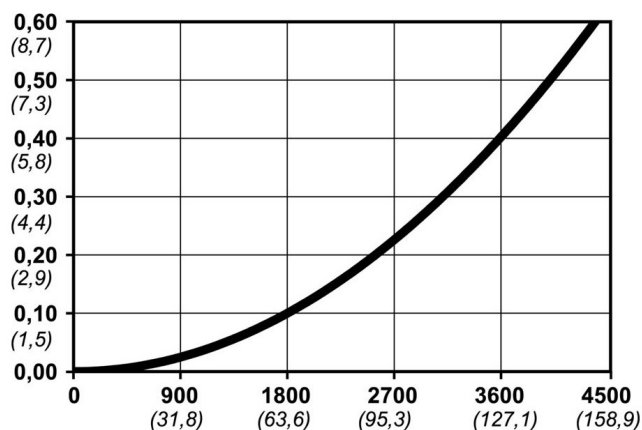

Kod produktu: 10 410 2405

Średnica przepływu [mm]	10.4
Przepływ powietrza [l/min]	4000
Ciśnienie max [bar]	16
Min. ciśnienie rozrywania [bar]	140
Zakres Temperatur [°C]	-20 - 100
Siła połączenia [N]	140
Normy	Oryginalna Norma CEJN, Norma Europejska 10,4 mm

Warianty produktu

Indeks

Cena

Bezpieczne szybkozłączce Cejn eSafeNPT 1/2", żeńskie
10 410 2405

Ceny produktów widoczne dopiero po zalogowaniu. Jeżeli nie posiadasz konta, zarejestruj się.

Galeria

Opis produktu