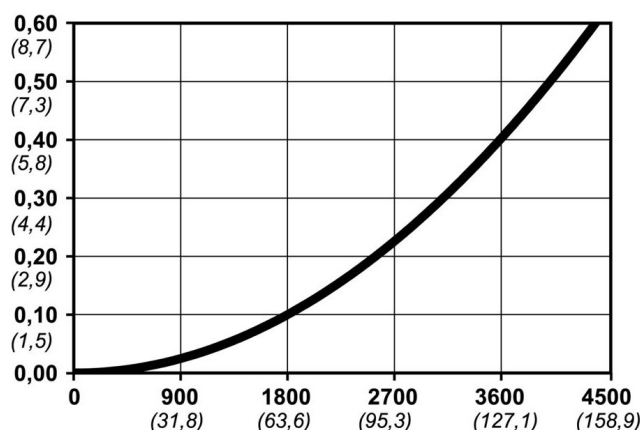

Galeria

Opis produktu

Seria 410 eSafe szybkozłączcy bezpiecznych oparta jest na serii 410 CEJN, oryginalnym standardzie CEJN i europejskim. Seria obsługiwana jest jedną ręką i oferuje długi okres użytkowania. Jest to złącze bezpieczne obsługiwane jedną ręką, które odpowietrza się przed rozłączeniem eliminując ryzyko odrzutu węża. Automatyczna praca zapewnia szybką i łatwą obsługę.