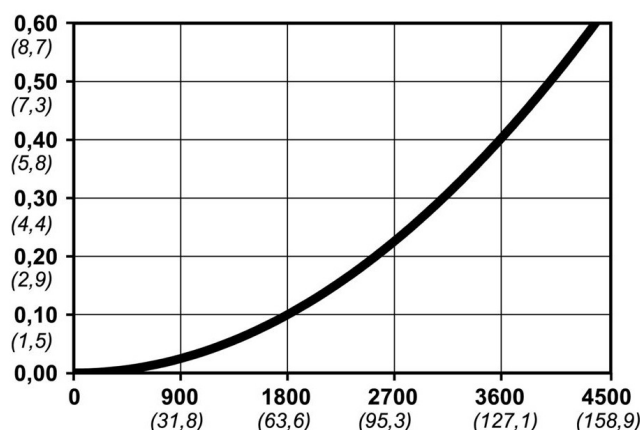

Kod produktu: 10 410 2454

Średnica przepływu [mm]	10.4
Przepływ powietrza [l/min]	4000
Ciśnienie max [bar]	16
Min. ciśnienie rozrywania [bar]	140
Zakres Temperatur [°C]	-20 - 100
Siła połączenia [N]	140
Normy	Oryginalna Norma CEJN, Norma Europejska 10,4 mm

Warianty produktu

Indeks

Cena

Bezpieczne szybkozłączce Cejn eSafeNPT 3/8", męskie
10 410 2454

Ceny produktów widoczne dopiero po zalogowaniu. Jeżeli nie posiadasz konta, zarejestruj się.

Galeria

Opis produktu