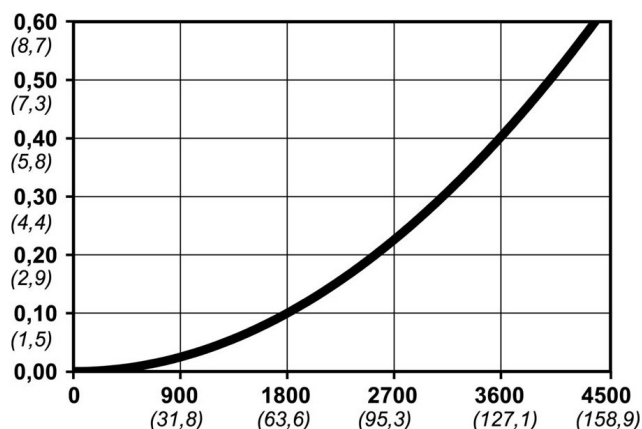

Galeria

Opis produktu

Seria 410 eSafe szybkozłączcy bezpiecznych oparta jest na serii 410 CEJN, oryginalnym standardzie CEJN i europejskim. Seria obsługiwana jest jedną ręką i oferuje długi okres użytkowania. Jest to złącze bezpieczne obsługiwane jedną ręką, które odpowietrza się przed rozłączeniem eliminując ryzyko odrzutu węża. Automatyczna praca zapewnia szybką i łatwą obsługę.