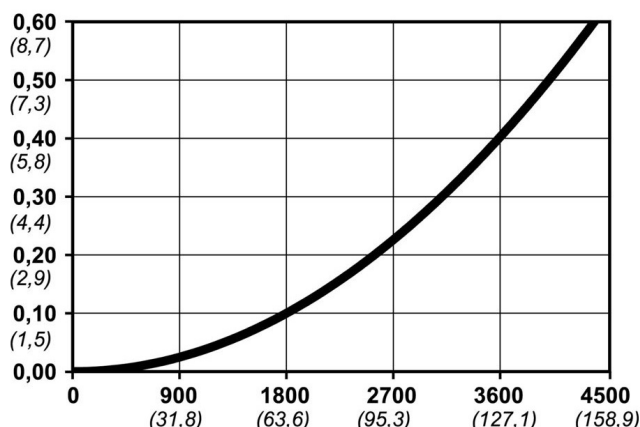

Kod produktu: 10 410 2407

Średnica przepływu [mm]	10.4
Przepływ powietrza [l/min]	4000
Ciśnienie max [bar]	16
Min. ciśnienie rozrywania [bar]	140
Zakres Temperatur [°C]	-20 - 100
Siła połączenia [N]	140
Normy	Oryginalna Norma CEJN, Norma Europejska 10,4 mm

Warianty produktu

Indeks

Cena

Bezpieczne szybkozłączce Cejn eSafeNPT 3/4", żeńskie
10 410 2407

Ceny produktów widoczne dopiero po zalogowaniu. Jeżeli nie posiadasz konta, zarejestruj się.

Galeria

Opis produktu