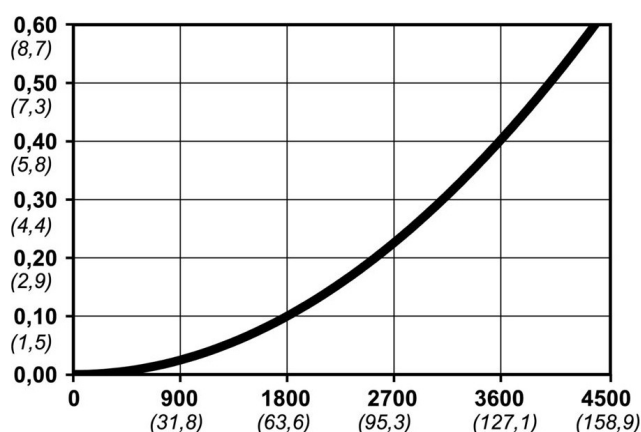

Kod produktu: 10 410 2155

Średnica przepływu [mm]	10.4
Przepływ powietrza [l/min]	4000
Ciśnienie max [bar]	16
Min. ciśnienie rozrywania [bar]	140
Zakres Temperatur [°C]	-20 - 100
Siła połączenia [N]	140
Normy	Oryginalna Norma CEJN, Norma Europejska 10,4 mm

Warianty produktu

Indeks

Cena

Bezpieczne szybkozłączce Cejn eSafeR
1/2", męskie
10 410 2155

Ceny produktów widoczne dopiero po zalogowaniu. Jeżeli nie posiadasz konta, zarejestruj się.

Galeria

Opis produktu