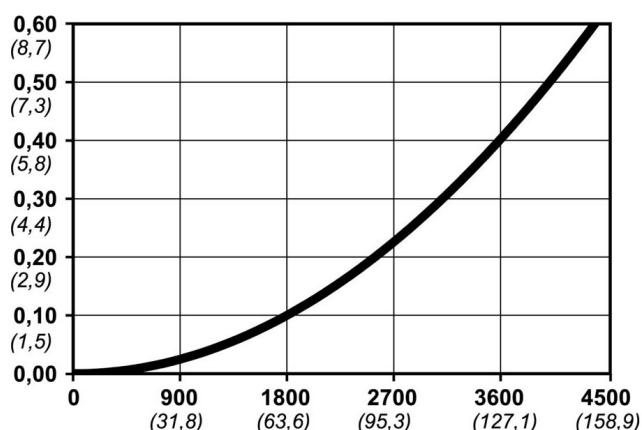

Kod produktu: 10 410 2157

Średnica przepływu [mm]	10.4
Przepływ powietrza [l/min]	4000
Ciśnienie max [bar]	16
Min. ciśnienie rozrywania [bar]	140
Zakres Temperatur [°C]	-20 - 100
Siła połączenia [N]	140
Normy	Oryginalna Norma CEJN, Norma Europejska 10,4 mm

Warianty produktu

Indeks

Cena

Bezpieczne szybkozłączce Cejn eSafeR
3/4", męskie
10 410 2157

Ceny produktów widoczne dopiero po zalogowaniu. Jeżeli nie posiadasz konta, zarejestruj się.

Galeria

Opis produktu