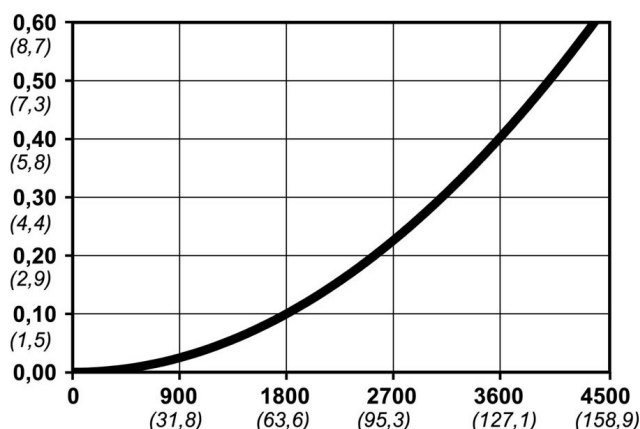

Kod produktu: 10 410 2154

Średnica przepływu [mm]	10.4
Przepływ powietrza [l/min]	4000
Ciśnienie max [bar]	16
Min. ciśnienie rozrywania [bar]	140
Zakres Temperatur [°C]	-20 - 100
Siła połączenia [N]	140
Normy	Oryginalna Norma CEJN, Norma Europejska 10,4 mm

Warianty produktu

Indeks

Cena

Bezpieczne szybkozłączce Cejn eSafeR
3/8", męskie
10 410 2154

Ceny produktów widoczne dopiero po zalogowaniu. Jeżeli nie posiadasz konta, zarejestruj się.

Galeria

Opis produktu