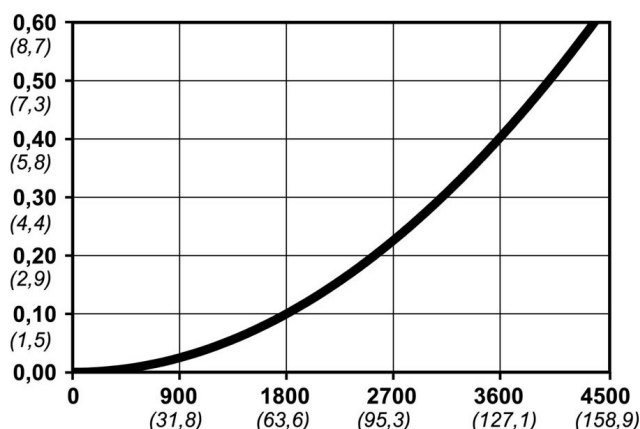

## Warianty produktu

Indeks

Cena

Bezpieczne szybkozłączce Cejn eSafeR  
3/8", męskie  
10 410 2154

Ceny produktów widoczne dopiero po zalogowaniu. Jeżeli nie posiadasz konta, zarejestruj się.