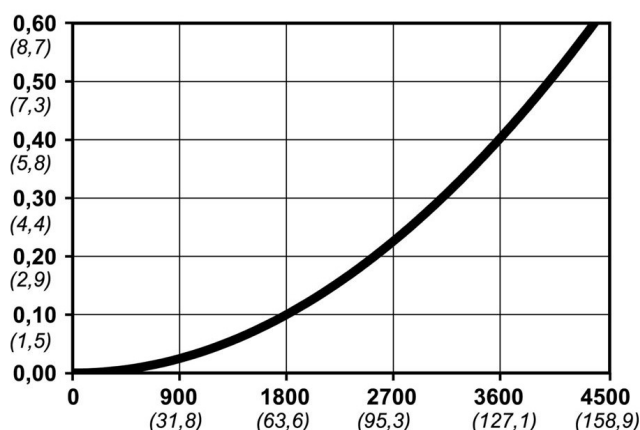

Kod produktu: 10 410 2088

Średnica przepływu [mm]	10.4
Przepływ powietrza [l/min]	4000
Ciśnienie max [bar]	16
Min. ciśnienie rozrywania [bar]	140
Zakres Temperatur [°C]	-20 - 100
Siła połączenia [N]	140
Normy	Oryginalna Norma CEJN, Norma Europejska 10,4 mm

Warianty produktu

Indeks

Cena

**Bezpieczne szybkozłączce Cejn eSafeStream-Line
13x18 mm, Soft-Line
10 410 2088**

Ceny produktów widoczne dopiero po zalogowaniu. Jeżeli nie posiadasz konta, zarejestruj się.

Galeria

Opis produktu

Seria 410 eSafe szybkozłączcy bezpiecznych oparta jest na serii 410 CEJN, oryginalnym standardzie CEJN i europejskim. Seria obsługiwana jest jedną ręką i oferuje długi okres użytkowania. Jest to złącze bezpieczne obsługiwane jedną ręką, które odpowietrza się przed rozłączeniem eliminując ryzyko odrzutu węża. Automatyczna praca zapewnia szybką i łatwą obsługę.