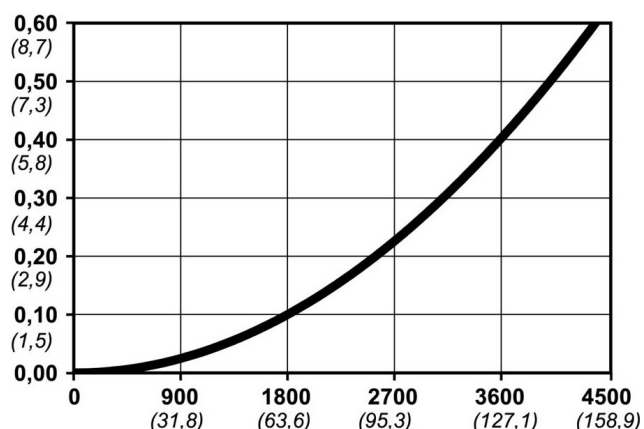

Kod produktu: 10 410 2074

Średnica przepływu [mm]	10.4
Przepływ powietrza [l/min]	4000
Ciśnienie max [bar]	16
Min. ciśnienie rozrywania [bar]	140
Zakres Temperatur [°C]	-20 - 100
Siła połączenia [N]	140
Normy	Oryginalna Norma CEJN, Norma Europejska 10,4 mm

Warianty produktu

Indeks

Cena

Bezpieczne szybkozłączce Cejn eSafeStream-Line 19x24 mm
10 410 2074

Ceny produktów widoczne dopiero po zalogowaniu. Jeżeli nie posiadasz konta, zarejestruj się.

Galeria

Opis produktu