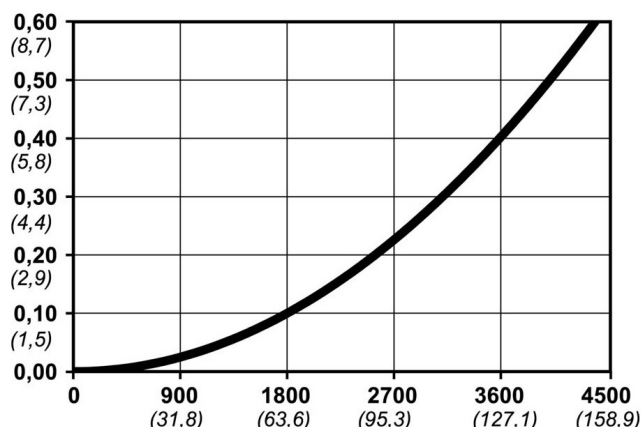

Kod produktu: 10 410 2207

Średnica przepływu [mm]	10.4
Przepływ powietrza [l/min]	4000
Ciśnienie max [bar]	16
Min. ciśnienie rozrywania [bar]	140
Zakres Temperatur [°C]	-20 - 100
Siła połączenia [N]	140
Normy	Oryginalna Norma CEJN, Norma Europejska 10,4 mm

## Warianty produktu

Indeks

Cena

**Bezpieczne szybkozłączce Cejn eSafeG**  
3/4", żeńskie  
10 410 2207

Ceny produktów widoczne dopiero po zalogowaniu. Jeżeli nie posiadasz konta, zarejestruj się.