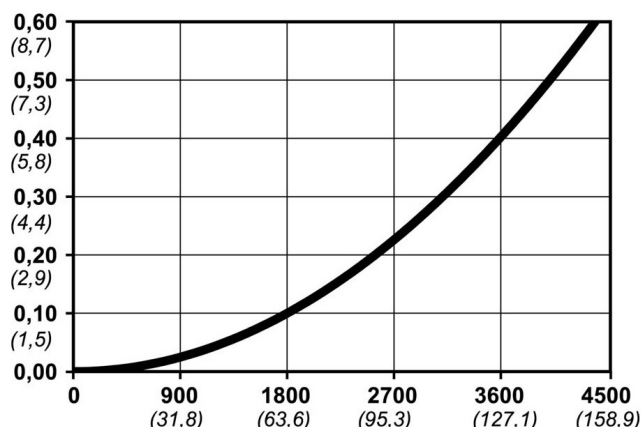

Kod produktu: 10 410 2207

Średnica przepływu [mm]	10.4
Przepływ powietrza [l/min]	4000
Ciśnienie max [bar]	16
Min. ciśnienie rozrywania [bar]	140
Zakres Temperatur [°C]	-20 - 100
Siła połączenia [N]	140
Normy	Oryginalna Norma CEJN, Norma Europejska 10,4 mm

Warianty produktu

Indeks

Cena

Bezpieczne szybkozłączce Cejn eSafeG
3/4", żeńskie
10 410 2207

Ceny produktów widoczne dopiero po zalogowaniu. Jeżeli nie posiadasz konta, zarejestruj się.

Galeria

Opis produktu