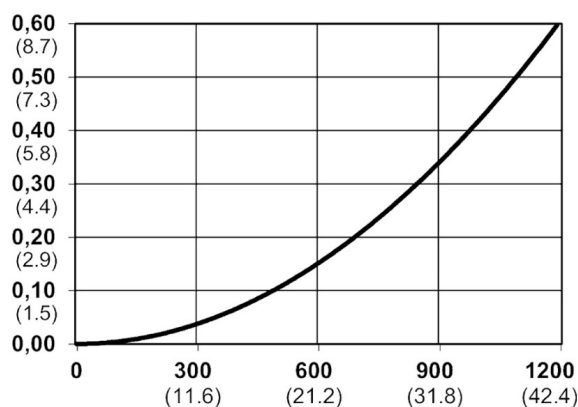

Kod produktu: 10 291 2004

Średnica przepływu [mm]	5.5
Przepływ powietrza [l/min]	1090
Ciśnienie max [bar]	12
Min. ciśnienie rozrywania [bar]	48
Zakres Temperatur [°C]	-20 - 100
Siła połączenia [N]	87
Normy	ISO 6150 C, 5,5 mm

Warianty produktu

Indeks

Bezpieczne szybkozłączce Cejn eSafe 3/8",
złącze węża
10 291 2004

Cena

Ceny produktów widoczne dopiero po zalogowaniu. Jeżeli nie posiadasz konta, zarejestruj się.

Galeria

Opis produktu