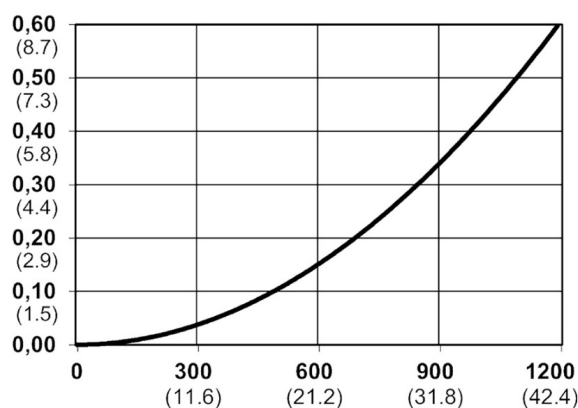

Kod produktu: 10 291 2205

Średnica przepływu [mm]	5.5
Przepływ powietrza [l/min]	1090
Ciśnienie max [bar]	12
Min. ciśnienie rozrywania [bar]	48
Zakres Temperatur [°C]	-20 - 100
Siła połączenia [N]	87
Normy	ISO 6150 C, 5,5 mm

Warianty produktu

Indeks

Cena

Bezpieczne szybkozłączce Cejn eSafe G
1/2", żeńskie
10 291 2205

Ceny produktów widoczne dopiero po zalogowaniu. Jeżeli nie posiadasz konta, zarejestruj się.

Galeria

Opis produktu