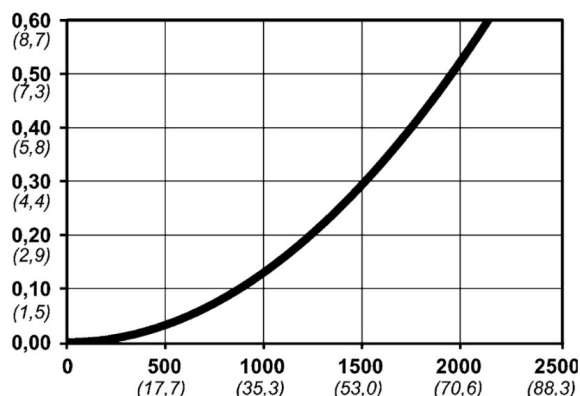

Warianty produktu

Indeks

Cena

Bezpieczne szybkozłączce Cejn eSafe NPT 1/2", męskie
10 315 2455

Ceny produktów widoczne dopiero po zalogowaniu. Jeżeli nie posiadasz konta, zarejestruj się.

Galeria

Opis produktu