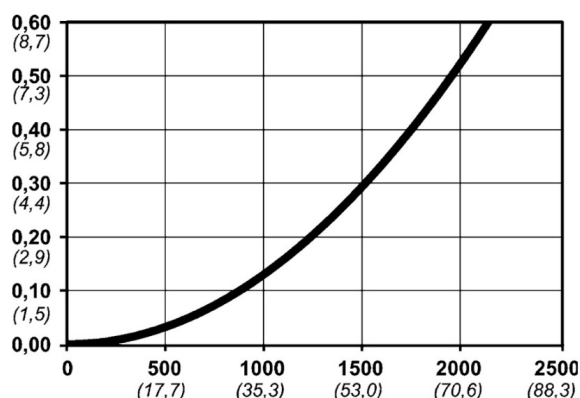

Warianty produktu

Indeks

Cena

**Bezpieczne szybkozłączce Cejn eSafe NPT
1/2", męskie
10 315 2455**

Ceny produktów widoczne dopiero po zalogowaniu. Jeżeli nie posiadasz konta, zarejestruj się.

Galeria

Opis produktu