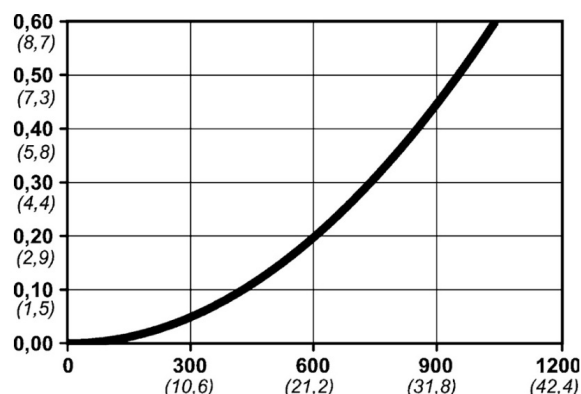

Galeria

Opis produktu

Seria 310 eSafe oferuje szeroki zakres łatwych do chwytania szybkozłączy, w tym Soft-Line i Stream-Line. Gwinty zewnętrzne na złączach i wtykach pokryte są uszczelniaczem do gwintów. Złącza serii 310 eSafe są złączami bezpiecznymi odpowietrzanymi, które rozłączane są w dwóch etapach w celu odpowietrzenia złącza i zminimalizowania ryzyka gwałtownego rozłączenia części. Złącze jest całkowicie automatyczne, aby zapewnić szybką i łatwą obsługę.