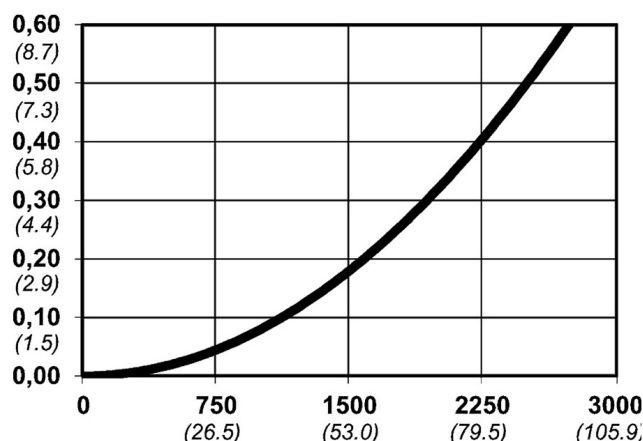

Warianty produktu

Indeks

Cena

**Bezpieczne szybkozłączce Cejn eSafe NPT
3/8", żeńskie
10 430 2404**

Ceny produktów widoczne dopiero po zalogowaniu. Jeżeli nie posiadasz konta, zarejestruj się.

Galeria

Opis produktu