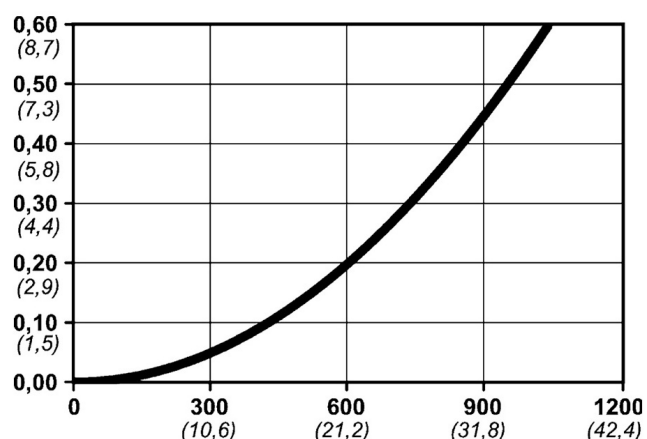

Galeria

Opis produktu

Seria 310 eSafe oferuje szeroki zakres łatwych do chwytania szybkozłączy, w tym Soft-Line i Stream-Line. Gwinty zewnętrzne na złączach i wtykach pokryte są uszczelniaczem do gwintów. Złącza serii 310 eSafe są złączami bezpiecznymi odpowietrzanymi, które rozłączane są w dwóch etapach w celu odpowietrzenia złącza i zminimalizowania ryzyka gwałtownego rozłączenia części. Złącze jest całkowicie automatyczne, aby zapewnić szybką i łatwą obsługę.