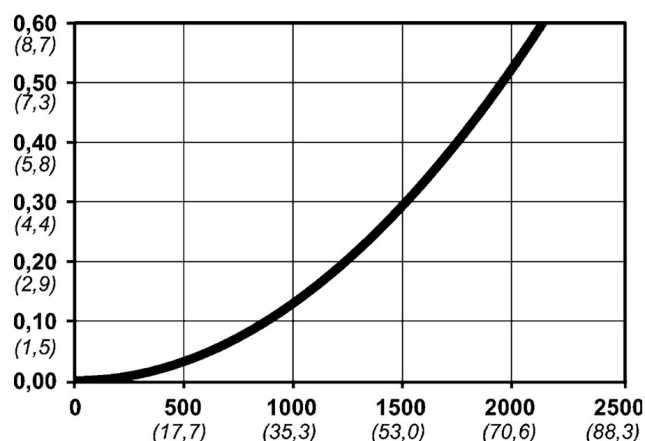

Galeria

Opis produktu

Złącza eSafe z serii 315 są lekkie i łatwe w obsłudze, a jednocześnie mocne i trwałe. Są to bezpieczne złącza obsługiwane jedną ręką. Posiadają funkcję odpowietrzania przed odpięciem, która skutecznie wyklucza ryzyko nagłego odbicia węża pod ciśnieniem. Seria obejmuje szeroki wybór złączy. Na gwintach zewnętrznych złączy i króćców nałożono szczeliwo. Całkowicie automatyczne działanie zapewnia szybką i łatwą obsługę.