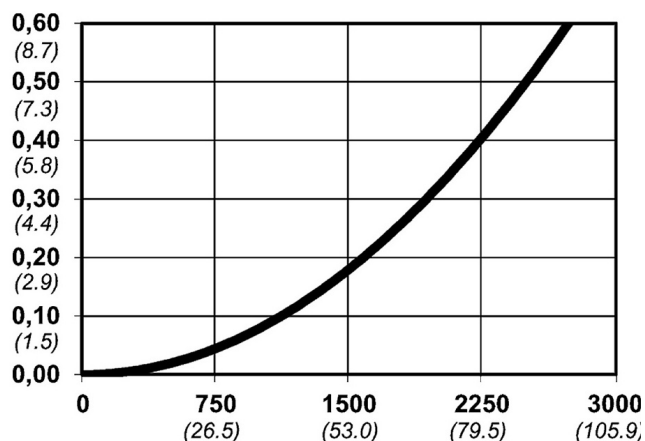

Kod produktu: 10 430 2088

Średnica przepływu [mm]	8.2
Przepływ powietrza [l/min]	2500
Ciśnienie max [bar]	16
Min. ciśnienie rozrywania [bar]	140
Zakres Temperatur [°C]	-20 - 100
Siła połączenia [N]	132
Normy	ISO 6150 B, A-A 59439 8,2 mm

Warianty produktu

Indeks

Cena

**Bezpieczne szybkozłącze Cejn eSafe, Stream-Line
13x18 mm , Soft-Line
10 430 2088**

Ceny produktów widoczne dopiero po zalogowaniu. Jeżeli nie
posiadasz konta, zarejestruj się.

Galeria

Opis produktu

Seria 430 eSafe oferuje szeroki zakres łatwych do chwytania szybkozłączy, w tym Stream-Line. eSafe to złącze bezpieczne obsługiwane jedną ręką, które odpowietrza się przed rozłączeniem, co eliminuje ryzyko odrzutu węża. Szybkozłącze ma mniejszy wymiar zewnętrzny niż porównywalne konstrukcje. Złącze jest całkowicie automatyczne, aby zapewnić szybką i łatwą obsługę.