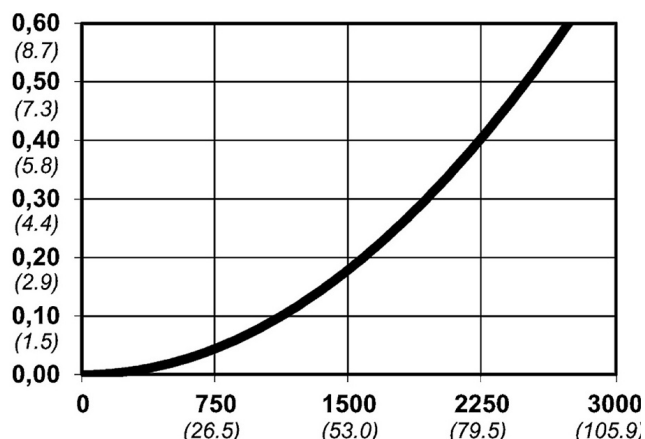

Kod produktu: 10 430 2088

Średnica przepływu [mm]	8.2
Przepływ powietrza [l/min]	2500
Ciśnienie max [bar]	16
Min. ciśnienie rozrywania [bar]	140
Zakres Temperatur [°C]	-20 - 100
Siła połączenia [N]	132
Normy	ISO 6150 B, A-A 59439 8,2 mm

Warianty produktu

Indeks

Cena

Bezpieczne szybkozłącze Cejn eSafe, Stream-Line 13x18 mm , Soft-Line
10 430 2088

Ceny produktów widoczne dopiero po zalogowaniu. Jeżeli nie posiadasz konta, zarejestruj się.

Galeria

Opis produktu

Seria 430 eSafe oferuje szeroki zakres łatwych do chwytania szybkozłączy, w tym Stream-Line. eSafe to złącze bezpieczne obsługiwane jedną ręką, które odpowietrza się przed rozłączeniem, co eliminuje ryzyko odrzutu węża. Szybkozłącze ma mniejszy wymiar zewnętrzny niż porównywalne konstrukcje. Złącze jest całkowicie automatyczne, aby zapewnić szybką i łatwą obsługę.