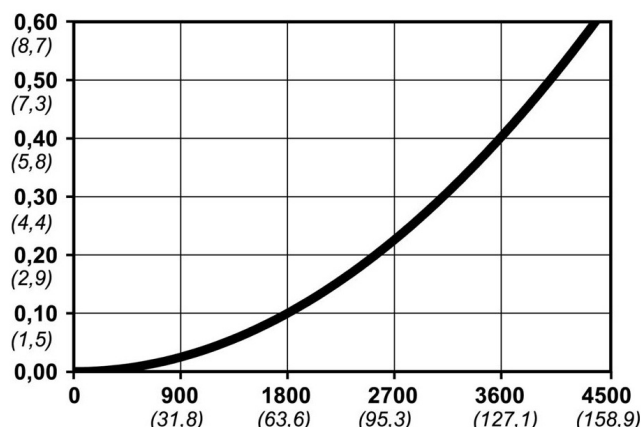

Kod produktu: 10 410 2085

Średnica przepływu [mm]	10.4
Przepływ powietrza [l/min]	4000
Ciśnienie max [bar]	16
Min. ciśnienie rozrywania [bar]	140
Zakres Temperatur [°C]	-20 - 100
Siła połączenia [N]	140
Normy	Oryginalna Norma CEJN, Norma Europejska 10,4 mm

Warianty produktu

Indeks

Cena

Bezpieczne szybkozłączce Cejn eSafeStream-Line 11x16 mm, Soft-Line
10 410 2085

Ceny produktów widoczne dopiero po zalogowaniu. Jeżeli nie posiadasz konta, zarejestruj się.

Galeria