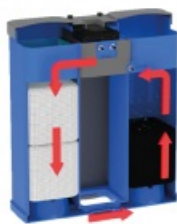

Kod produktu: **KSEP 25**

Ktron Ksep

Warianty produktu

Indeks	Cena
Zestaw wymienny do ECOSEP 25 KSEP 25	Ceny produktów widoczne dopiero po zalogowaniu. Jeżeli nie posiadasz konta, zarejestruj się.

Opis produktu

Kompletny zestaw filtrów do modelu ECOSEP 25, przeznaczony **do separacji kondensatu** w niewielkich instalacjach. Regularna wymiana zapewnia optymalną pracę separatora oraz czyste odprowadzanie wody zgodnie z przepisami.