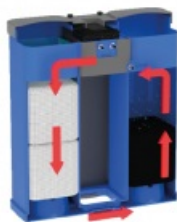

Kod produktu: KTRON 300

Ktron Ksep

Warianty produktu

Indeks	Cena
Zestaw wymienny 05B.K300.00 do ECOTRON 300 KTRON 300	Ceny produktów widoczne dopiero po zalogowaniu. Jeżeli nie posiadasz konta, zarejestruj się.

Opis produktu

Zestaw filtracyjny dedykowany do separatora ECOTRON 300. Pozwala na kompleksową wymianę **zużytych elementów filtrujących**, co gwarantuje skuteczną separację wody i oleju przez cały okres eksploatacji. Zalecany jako część cyklicznego serwisu.