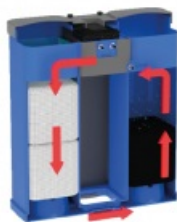

Kod produktu: **KTRON 600**

Ktron Ksep

Warianty produktu

Indeks	Cena
Zestaw wymienny 05B.K600.00 do ECOTRON 600 KTRON 600	Ceny produktów widoczne dopiero po zalogowaniu. Jeżeli nie posiadasz konta, zarejestruj się.

Opis produktu

Pełny zestaw wymienny dla separatora **ECOTRON 600** o dużej wydajności. Zawiera **wysokosprawne filtry** niezbędne do utrzymania wydajnej i ekologicznej pracy urządzenia. Zapewnia skuteczne usuwanie oleju nawet w wymagających warunkach przemysłowych.