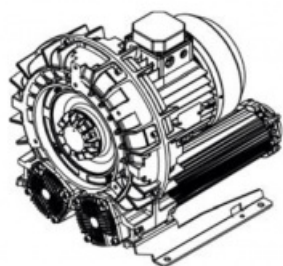

Karta produktu: Jedostopniowa dmuchawa bocznokanałowa SCL e07MS, 1 wirnik, Volt 200-240/345-415 – Hz 50, 2,2-2,6 kW, klasa silnika IE3

Kod produktu: SE07MS50+0011

evolution

Moc [kW]	2,2
Zasilanie [V/Hz]	50
Prędkość obr. [obr./min]	2900
Wydajność [m3/h]	431
Ssanie [mbar]	100
Sprężanie [mbar]	100
Poziom hałasu [dB(A)]	71
Waga [kg]	57
Klasa silnika	IE3
Zabezpieczenie [IP]	55
Izolacja	F

Warianty produktu

Indeks

Cena

Jedostopniowa dmuchawa bocznokanałowa SCL e07MS, 1 wirnik, Volt 200-240/345-415 - Hz 50, 2,2-2,6 kW, klasa silnika IE3 SE07MS50+0011

Ceny produktów widoczne dopiero po zalogowaniu. Jeżeli nie posiadasz konta, zarejestruj się.