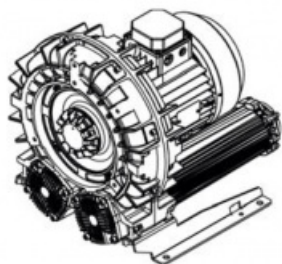

Karta produktu: Jedostopniowa dmuchawa bocznokanałowa SCL e07MS, 1 wirnik, Volt 200-240/345-415 – Hz 50, 2,2-2,6 kW, klasa silnika IE3

Kod produktu: SE07MS50+0011

evolution

Moc [kW]	2,2
Zasilanie [V/Hz]	50
Prędkość obr. [obr./min]	2900
Wydajność [m3/h]	431
Ssanie [mbar]	100
Sprężanie [mbar]	100
Poziom hałasu [dB(A)]	71
Waga [kg]	57
Klasa silnika	IE3
Zabezpieczenie [IP]	55
Izolacja	F

## Warianty produktu

Indeks

Cena

Jedostopniowa dmuchawa bocznokanałowa SCL e07MS, 1 wirnik, Volt 200-240/345-415 - Hz 50, 2,2-2,6 kW, klasa silnika IE3 SE07MS50+0011

Ceny produktów widoczne dopiero po zalogowaniu. Jeżeli nie posiadasz konta, zarejestruj się.