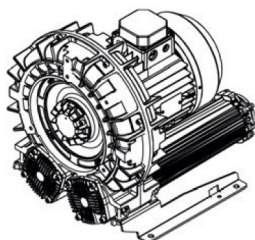

Galeria

evolution