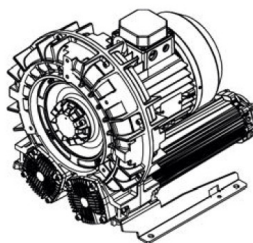

Galeria

evolution