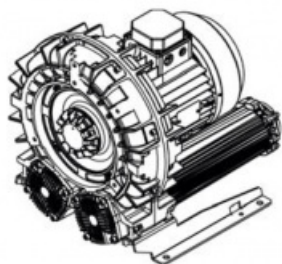

Karta produktu: Jedostopniowa dmuchawa bocznokanałowa SCL e07MS, 1 wirnik, Volt 200-240/345-415 – Hz 50, 2,2-2,6 kW, klasa silnika IE3

Kod produktu: SE07MS50+0011

evolution

Moc [kW]	2,2
Zasilanie [V/Hz]	50
Prędkość obr. [obr./min]	2900
Wydajność [m3/h]	431
Ssanie [mbar]	100
Sprężanie [mbar]	100
Poziom hałasu [dB(A)]	71
Waga [kg]	57
Klasa silnika	IE3
Zabezpieczenie [IP]	55
Izolacja	F

Warianty produktu

Indeks

Cena

Jedostopniowa dmuchawa bocznokanałowa SCL e07MS, 1 wirnik, Volt 200-240/345-415 - Hz 50, 2,2-2,6 kW, klasa silnika IE3 SE07MS50+0011

Ceny produktów widoczne dopiero po zalogowaniu. Jeżeli nie posiadasz konta, zarejestruj się.