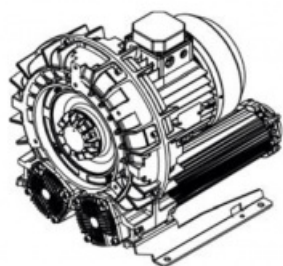

Karta produktu: Jedostopniowa dmuchawa bocznokanałowa SCL e07MS, 1 wirnik, Volt 200-240/345-415 – Hz 50, 3-3,5 kW, klasa silnika IE3

Kod produktu: SE07MS50+0006

evolution

| | |
|--------------------------|------|
| Moc [kW] | 3 |
| Zasilanie [V/Hz] | 50 |
| Prędkość obr. [obr./min] | 2930 |
| Wydajność [m3/h] | 431 |
| Ssanie [mbar] | 175 |
| Sprężanie [mbar] | 175 |
| Poziom hałasu [dB(A)] | 71 |
| Waga [kg] | 58 |
| Klasa silnika | IE3 |
| Zabezpieczenie [IP] | 55 |
| Izolacja | F |

Warianty produktu

Indeks

Jedostopniowa dmuchawa bocznokanałowa SCL e07MS, 1 wirnik, Volt 200-240/345-415 - Hz 50, 3-3,5 kW, klasa silnika IE3 SE07MS50+0006

Cena

Ceny produktów widoczne dopiero po zalogowaniu. Jeżeli nie posiadasz konta, zarejestruj się.