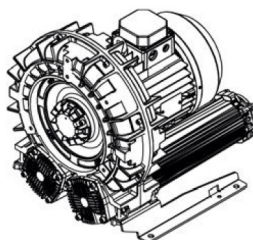

Galeria

evolution