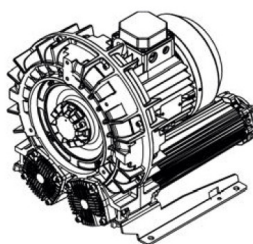

Galeria

evolution