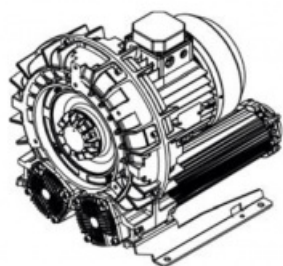

Karta produktu: Jedostopniowa dmuchawa bocznokanałowa SCL e07MS, 1 wirnik, Volt 345 - 415/600-720 - Hz 50, 5,5-6,5 kW, klasa silnika IE3

Kod produktu: SE07MS50+0012

evolution

Moc [kW]	5,5
Zasilanie [V/Hz]	50
Prędkość obr. [obr./min]	2940
Wydajność [m3/h]	431
Sprężanie [mbar]	350
Poziom hałasu [dB(A)]	71
Waga [kg]	72
Klasa silnika	IE3
Zabezpieczenie [IP]	55
Izolacja	F

Warianty produktu

Indeks

Jedostopniowa dmuchawa bocznokanałowa SCL e07MS, 1 wirnik, Volt 345 -415/600-720 - Hz 50, 5,5-6,5 kW, klasa silnika IE3 SE07MS50+0012

Cena

Ceny produktów widoczne dopiero po zalogowaniu. Jeżeli nie posiadasz konta, zarejestruj się.