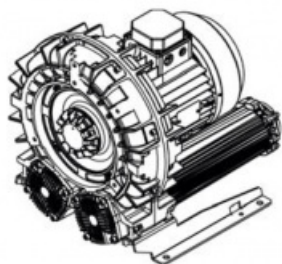

Karta produktu: Jedostopniowa dmuchawa bocznokanałowa SCL e07MS, 1 wirnik, Volt 345 - 415/600-720 - Hz 50, 5,5-6,5 kW, klasa silnika IE3

Kod produktu: SE07MS50+0012

evolution

Moc [kW]	5,5
Zasilanie [V/Hz]	50
Prędkość obr. [obr./min]	2940
Wydajność [m3/h]	431
Sprężanie [mbar]	350
Poziom hałasu [dB(A)]	71
Waga [kg]	72
Klasa silnika	IE3
Zabezpieczenie [IP]	55
Izolacja	F

Warianty produktu

Indeks

Jedostopniowa dmuchawa bocznokanałowa SCL e07MS, 1 wirnik, Volt 345 -415/600-720 - Hz 50, 5,5-6,5 kW, klasa silnika IE3 SE07MS50+0012

Cena

Ceny produktów widoczne dopiero po zalogowaniu. Jeżeli nie posiadasz konta, zarejestruj się.