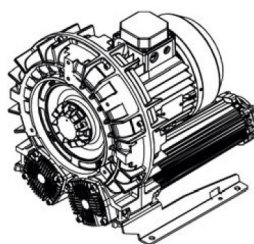

Galeria

evolution