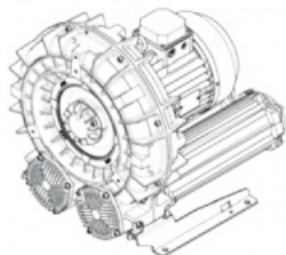

Karta produktu: Jedostopniowa dmuchawa bocznokanałowa SCL e09MS, 1 wirnik, Volt 345 - 415/600-720 - Hz 50, 5,5-6,5 kW, klasa silnika IE3

Kod produktu: SE09MS50+0001

Moc [kW]	5,5
Zasilanie [V/Hz]	50
Prędkość obr. [obr./min]	2940
Wydajność [m3/h]	673
Ssanie [mbar]	200
Sprężanie [mbar]	200
Poziom hałasu [dB(A)]	74
Waga [kg]	83
Klasa silnika	IE3
Zabezpieczenie [IP]	55
Izolacja	F

Warianty produktu

Indeks

Cena

Jedostopniowa dmuchawa bocznokanałowa SCL e09MS, 1 wirnik, Volt 345 -415/600-720 - Hz 50, 5,5-6,5 kW, klasa silnika IE3 SE09MS50+0001

Ceny produktów widoczne dopiero po zalogowaniu. Jeżeli nie posiadasz konta, zarejestruj się.