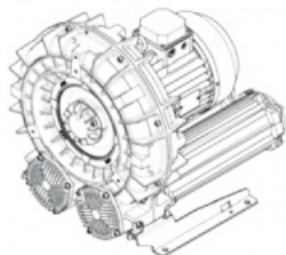

Karta produktu: Jedostopniowa dmuchawa bocznokanałowa SCL e09MS, 1 wirnik, Volt 345 - 415/600-720 - Hz 50, 5,5-6,5 kW, klasa silnika IE3

Kod produktu: SE09MS50+0001

Moc [kW]	5,5
Zasilanie [V/Hz]	50
Prędkość obr. [obr./min]	2940
Wydajność [m3/h]	673
Ssanie [mbar]	200
Sprężanie [mbar]	200
Poziom hałasu [dB(A)]	74
Waga [kg]	83
Klasa silnika	IE3
Zabezpieczenie [IP]	55
Izolacja	F

Warianty produktu

Indeks

Jedostopniowa dmuchawa bocznokanałowa SCL e09MS, 1 wirnik, Volt 345 -415/600-720 - Hz 50, 5,5-6,5 kW, klasa silnika IE3 SE09MS50+0001

Cena

Ceny produktów widoczne dopiero po zalogowaniu. Jeżeli nie posiadasz konta, zarejestruj się.