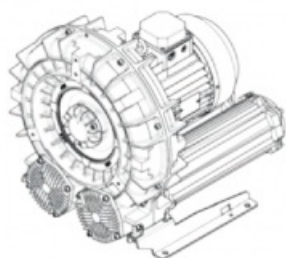

Karta produktu: Jedostopniowa dmuchawa bocznokanałowa SCL e09MS, 1 wirnik, Volt 345 - 415/600-720 - Hz 50, 5,5-6,5 kW, klasa silnika IE3

Kod produktu: SE09MS50+0001

Moc [kW]	5,5
Zasilanie [V/Hz]	50
Prędkość obr. [obr./min]	2940
Wydajność [m3/h]	673
Ssanie [mbar]	200
Sprężanie [mbar]	200
Poziom hałasu [dB(A)]	74
Waga [kg]	83
Klasa silnika	IE3
Zabezpieczenie [IP]	55
Izolacja	F

Warianty produktu

Indeks

Jedostopniowa dmuchawa bocznokanałowa SCL e09MS, 1 wirnik, Volt 345 -415/600-720 - Hz 50, 5,5-6,5 kW, klasa silnika IE3 SE09MS50+0001

Cena

Ceny produktów widoczne dopiero po zalogowaniu. Jeżeli nie posiadasz konta, zarejestruj się.