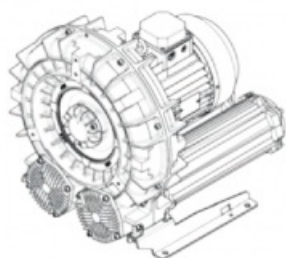

Karta produktu: Jedostopniowa dmuchawa bocznokanałowa SCL e09MS, 1 wirnik, Volt 345 - 415/600-720 - Hz 50, 7,5-9 kW, klasa silnika IE3

Kod produktu: SE09MS50+0002

Moc [kW]	7,5
Zasilanie [V/Hz]	50
Prędkość obr. [obr./min]	2940
Wydajność [m3/h]	673
Ssanie [mbar]	300
Sprężanie [mbar]	300
Poziom hałasu [dB(A)]	74
Waga [kg]	89
Klasa silnika	IE3
Zabezpieczenie [IP]	55
Izolacja	F

Warianty produktu

Indeks

Cena

Jedostopniowa dmuchawa bocznokanałowa SCL e09MS, 1 wirnik, Volt 345 -415/600-720 - Hz 50, 7,5-9 kW, klasa silnika IE3 SE09MS50+0002

Ceny produktów widoczne dopiero po zalogowaniu. Jeżeli nie posiadasz konta, zarejestruj się.