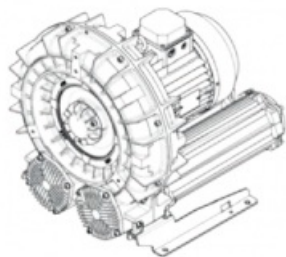

Karta produktu: Jedostopniowa dmuchawa bocznokanałowa SCL e09MS, 1 wirnik, Volt 345 - 415/600-720 - Hz 50, 7,5-9 kW, klasa silnika IE3

Kod produktu: SE09MS50+0002

Moc [kW]	7,5
Zasilanie [V/Hz]	50
Prędkość obr. [obr./min]	2940
Wydajność [m3/h]	673
Ssanie [mbar]	300
Sprężanie [mbar]	300
Poziom hałasu [dB(A)]	74
Waga [kg]	89
Klasa silnika	IE3
Zabezpieczenie [IP]	55
Izolacja	F

Warianty produktu

Indeks

Jedostopniowa dmuchawa bocznokanałowa SCL e09MS, 1 wirnik, Volt 345 -415/600-720 - Hz 50, 7,5-9 kW, klasa silnika IE3 SE09MS50+0002

Cena

Ceny produktów widoczne dopiero po zalogowaniu. Jeżeli nie posiadasz konta, zarejestruj się.