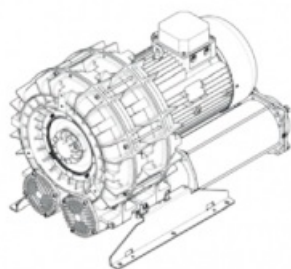

Karta produktu: Jednostopniowa dmuchawa bocznokanałowa SCL e09TS, 2 wirniki, Volt 345 - 415/600-720 - Hz 50, 11-13 kW, klasa silnika IE3

Kod produktu: SE09TS50+0000

Moc [kW]	11
Zasilanie [V/Hz]	50
Prędkość obr. [obr./min]	2940
Wydajność [m3/h]	1325
Ssanie [mbar]	200
Sprężanie [mbar]	200
Poziom hałasu [dB(A)]	81
Waga [kg]	144
Klasa silnika	IE3
Zabezpieczenie [IP]	55
Izolacja	F

Warianty produktu

Indeks

Cena

Jednostopniowa dmuchawa bocznokanałowa SCL e09TS, 2 wirniki, Volt 345 -415/600-720 - Hz 50, 11-13 kW, klasa silnika IE3 SE09TS50+0000

Ceny produktów widoczne dopiero po zalogowaniu. Jeżeli nie posiadasz konta, zarejestruj się.